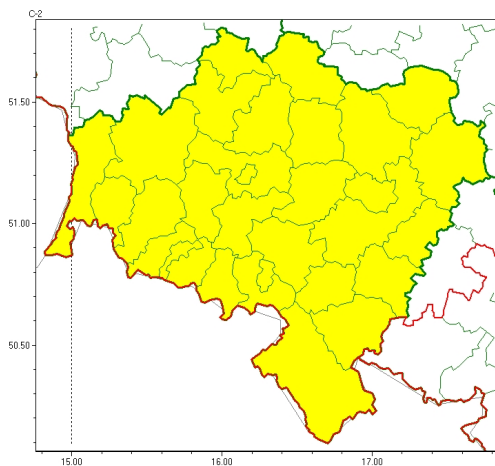

### Zasięg ostrzeżeń w województwie

Burze  
2024-07-11 05:16

**WOJEWÓDZTWO DOLNOŚLĄSKIE**  
**OSTRZEŻENIA METEOROLOGICZNE ZBIORCZO NR 197**  
**WYKAZ OBYWATELI ZASIEGU OSTRZEŻENIA**  
**o godz. 05:16 dnia 11.07.2024**

Zjawisko/Stopień zagrożenia	Burze/1
Obszar (w nawiasie numer ostrzeżenia dla powiatu)	powiaty: bolesławiecki(58), dzierżoniowski(62), głogowski(60), górowski(61), jaworski(61), Jelenia Góra(82), kamiennogórski(75), karkonoski(83), kłodzki(81), Legnica(61), legnicki(61), lubański(69), lubuski(60), lwówecki(75), milicki(61), oleśnicki(63), oławski(64), polkowicki(62), strzebiński(65), średzki(58), widniewski(62), trzebnicki(58), Wałbrzych(68), wałbrzyski(72), wołowski(61), Wrocław(62), wrocławski(63), zbkowicki(75), zgorzelecki(63), złotoryjski(62)
Ważność	od godz. 10:00 dnia 11.07.2024 do godz. 20:00 dnia 11.07.2024
Prawdopodobieństwo	80%
Przebieg	Prognozowane są burze, którym miejscami będą towarzyszyć silne opady deszczu od 20 mm do 30 mm oraz porywy wiatru do 80 km/h. Lokalnie grad.
SMS	IMGW-PIB OSTRZEŻENIA: BURZE/1 dolnośląskie (wszystkie powiaty) od 10:00/11.07 do 20:00/11.07.2024 deszcz 30 mm, porywy 80 km/h, grad. Dotyczy powiatów: wszystkie powiaty.
RSO	Woj. dolnośląskie (wszystkie powiaty), IMGW-PIB wydał ostrzeżenie pierwszego stopnia o burzach
Uwagi	Ze względu na dynamiczną sytuację pogody stopień ostrzeżenia może zostać zmieniony